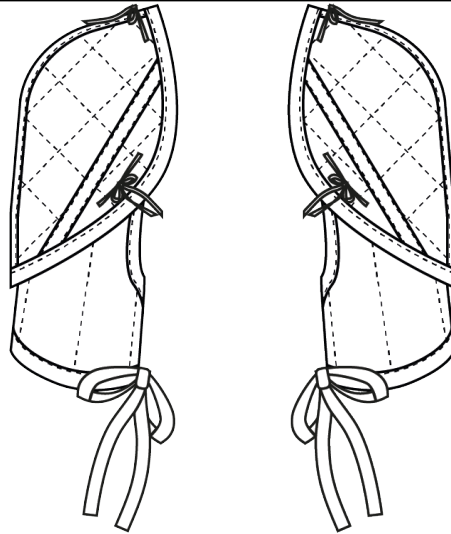

Safety Information			
Product:	Shoulders	Size Range:	One Size
Modell:	Cleric Shoulders		
Item-No.:	070701YC		

BURGSCHNEIDER™

Technical Illustration:

SIDE VIEW

Material Composition:

Shell & Lining:

100% Cotton, Baumwolle, coton, katoen, bomuld, pumpuli, bomull, cotone, algodón, algodão, bawenła, bavlna

Padding:

100% Polyester, polyesteri, poliester, poliéster, poliester

Care Instruction:

Hand wash, do not use fabric softener, air dry, do not bleach

Handwäsche, keinen Weichspüler verwenden, an der Luft trocknen, nicht bleichen